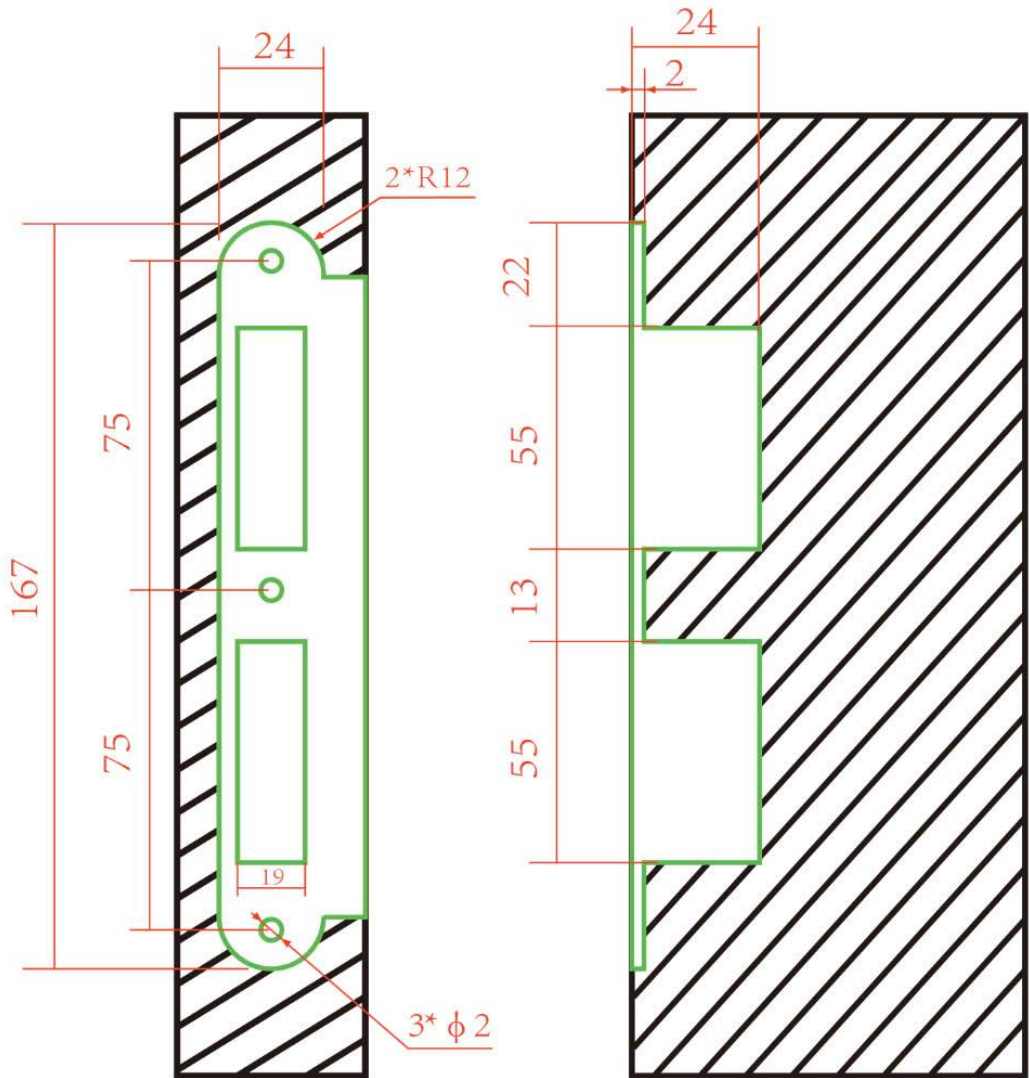

**BẢN VẼ THÂN KHÓA DILLOCK 5572 TIÊU ÂM**

Unit size: mm

K5572H /Opening size drawing

**BẢN VẼ KHOẾT MỘNG THÂN KHÓA DILLOCK  
5572 TIÊU ÂM**

Unit size: mm

K5572H /Opening size drawing 2

**BẢN VẼ KHOÉT KHÓA DILLOCK  
THÂN KHÓA 5572 TIÊU ÂM -2**