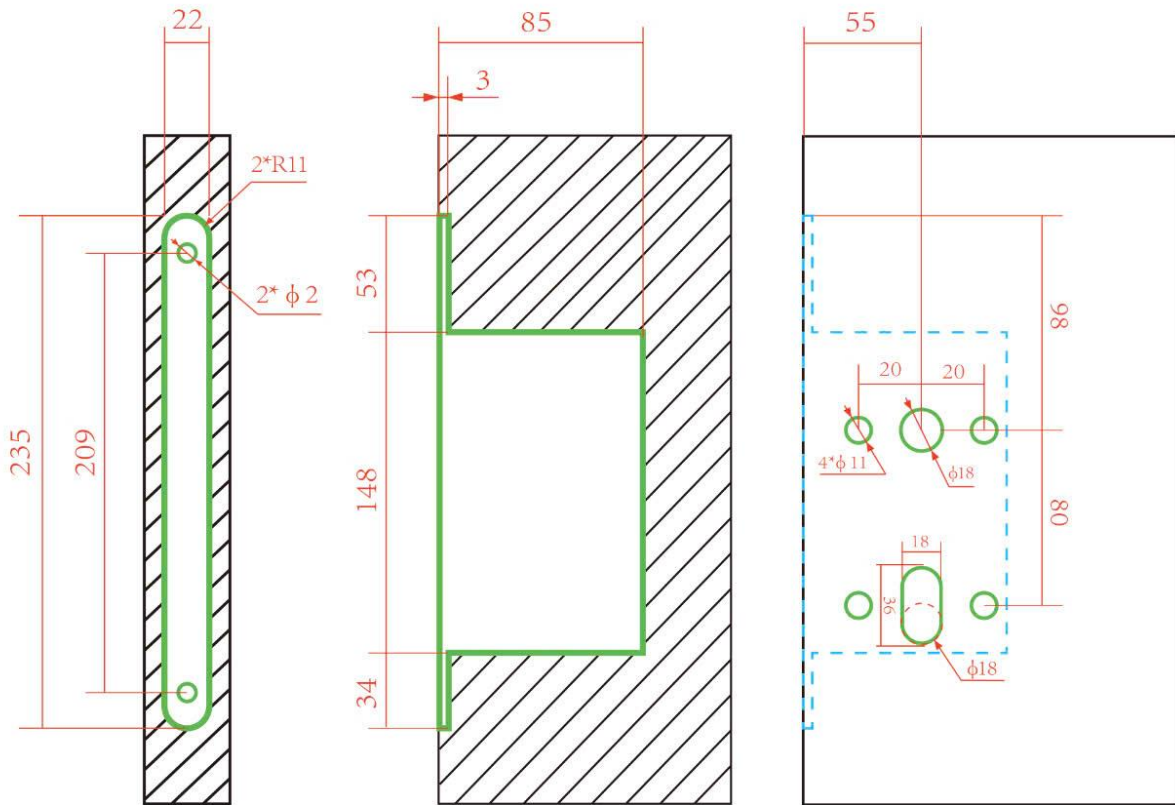

**BẢN VẼ THÂN KHÓA DILLOCK 5572 TIÊU ÂM**

Unit size: mm

K5572H /Opening size drawing

**BẢN VẼ KHOẾT MỘNG THÂN KHÓA DILLOCK  
5572 TIÊU ÂM**

Unit size: mm

K5572H /Opening size drawing 2

**BẢN VẼ KHOÉT KHÓA DILLOCK  
THÂN KHÓA 5572 TIÊU ÂM -2**