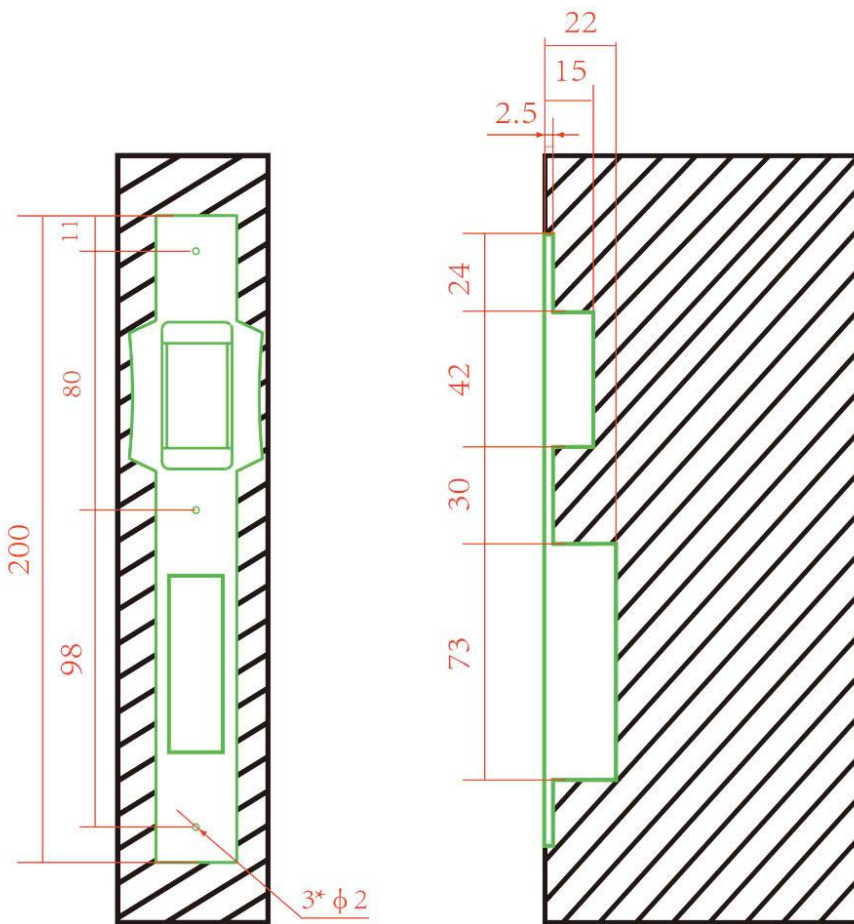

Unit size: mm

K5572 /Opening size drawing

**BẢN VẼ THÂN KHÓA TRƯỢT BI DILLOCK**

Unit size: mm

K5572 /Opening size drawing 2