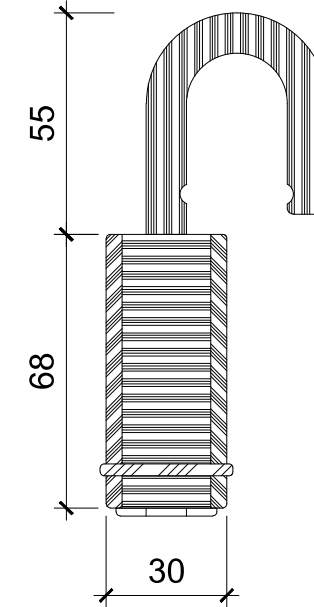

KHOÁ DLP1 ULTRA

B MẶT CHIẾU ĐỨNG
508 SCALE: 1/4

C MẶT CHIẾU CẠNH
508 SCALE: 1/4

A MẶT CHIẾU BẰNG
508 SCALE: 1/4

WWW.DILLOCK.VN

TÊN CTY:
Công ty Cổ Phần Công Nghệ DILSMART

Tên sản phẩm:
KHOÁ CỬA THÔNG MINH DILLOCK

Ngày Ch.Sửa	Số Lần Ch.Sửa	Trang Chính Sửa

Trang bản vẽ:

KHOÁ DLP1 ULTRA	
Segment (Phần khúc)	High-class (Hàng cao cấp)
Material (Chất liệu)	Đồng thau
Type (Loại)	Công - sân vườn
Surface (Bề mặt)	Đồng thau cán mờ
Door thickness (Độ dày cửa)	Khoá móc
Unlock method (Phương thức mở khoá)	Vân tay- Chia khoá - App điện thoại
Source (Nguồn)	Pin sạc Li-on 250
Battery life time (Tuổi thọ Pin)	Pin sạc
Operating temperature (Nhiệt độ làm việc)	-25°C - 60°C
Emergency Power supply (Nguồn khẩn cấp)	USB
Application (Sử dụng)	Tuya