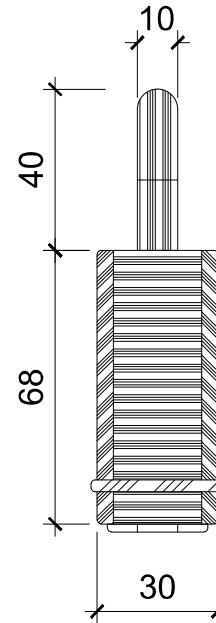

KHOÁ DLP1 ULTRA

B MẶT CHIẾU ĐỨNG
508 SCALE: 1/4

C MẶT CHIẾU CẠNH
508 SCALE: 1/4

A MẶT CHIẾU BẰNG
508 SCALE: 1/4

WWW.DILLOCK.VN

TÊN CTY:
Công ty Cổ Phần Công Nghệ DILSMART

Tên sản phẩm:
KHOÁ CỬA THÔNG MINH DILLOCK

Ngày Ch.Sửa	Số Lần Ch.Sửa	Trang Chính Sửa

Trang bản vẽ:

KHOÁ DLP1 ULTRA	
Segment (Phần khúc)	High-class (Hàng cao cấp)
Material (Chất liệu)	Đồng thau
Type (Loại)	Công - sân vườn
Surface (Bề mặt)	Đồng thau cán mờ
Door thickness (Độ dày cửa)	Khoá móc
Unlock method (Phương thức mở khoá)	Vân tay- Chia khoá - App điện thoại
Source (Nguồn)	Pin sạc Li-on 250
Battery life time (Tuổi thọ Pin)	Pin sạc
Operating temperature (Nhiệt độ làm việc)	-25°C - 60°C
Emergency Power supply (Nguồn khẩn cấp)	USB
Application (Sử dụng)	Tuya