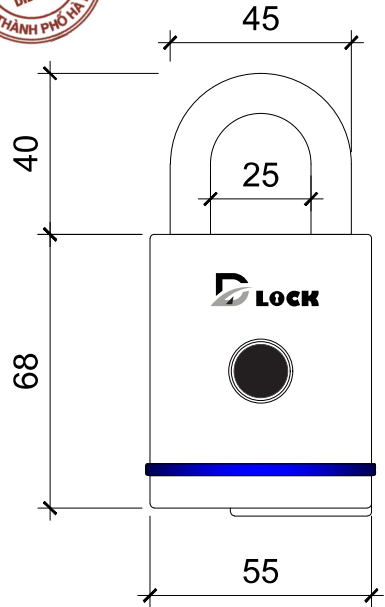

KHOÁ DLP1 ULTRA

B MẶT CHIẾU ĐỨNG
508 SCALE: 1/4

C MẶT CHIẾU CẠNH
508 SCALE: 1/4

A MẶT CHIẾU BẰNG
508 SCALE: 1/4

WWW.DILLOCK.VN

TÊN CTY:
Công ty Cổ Phần Công Nghệ DILSMART

Tên sản phẩm:
KHOÁ CỬA THÔNG MINH DILLOCK

Ngày Ch.Sửa	Số Lần Ch.Sửa	Trang Chính Sửa

Trang bản vẽ:

KHOÁ DLP1 ULTRA	
Segment (Phần khúc)	High-class (Hàng cao cấp)
Material (Chất liệu)	Đồng thau
Type (Loại)	Công - sân vườn
Surface (Bề mặt)	Đồng thau cán mờ
Door thickness (Độ dày cửa)	Khoá móc
Unlock method (Phương thức mở khoá)	Vân tay- Chia khoá - App điện thoại
Source (Nguồn)	Pin sạc Li-on 250
Battery life time (Tuổi thọ Pin)	Pin sạc
Operating temperature (Nhiệt độ làm việc)	-25°C - 60°C
Emergency Power supply (Nguồn khẩn cấp)	USB
Application (Sử dụng)	Tuya