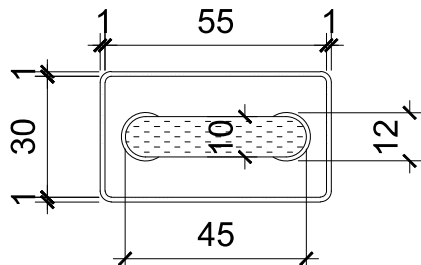

KHOÁ DLP1 ULTRA

B MẶT CHIẾU ĐỨNG
508 SCALE: 1/4

C MẶT CHIẾU CẠNH
508 SCALE: 1/4

A MẶT CHIẾU BẰNG
508 SCALE: 1/4

WWW.DILLOCK.VN

TÊN CTY:
Công ty Cổ Phần Công Nghệ DILSMART

Tên sản phẩm:
KHOÁ CỬA THÔNG MINH DILLOCK

Ngày Ch.Sửa	Số Lần Ch.Sửa	Trang Chính Sửa

Trang bản vẽ:

KHOÁ DLP1 ULTRA	
Segment (Phần khúc)	High-class (Hàng cao cấp)
Material (Chất liệu)	Đồng thau
Type (Loại)	Công - sân vườn
Surface (Bề mặt)	Đồng thau cán mờ
Door thickness (Độ dày cửa)	Khoá móc
Unlock method (Phương thức mở khoá)	Vân tay- Chia khoá - App điện thoại
Source (Nguồn)	Pin sạc Li-on 250
Battery life time (Tuổi thọ Pin)	Pin sạc
Operating temperature (Nhiệt độ làm việc)	-25°C - 60°C
Emergency Power supply (Nguồn khẩn cấp)	USB
Application (Sử dụng)	Tuya