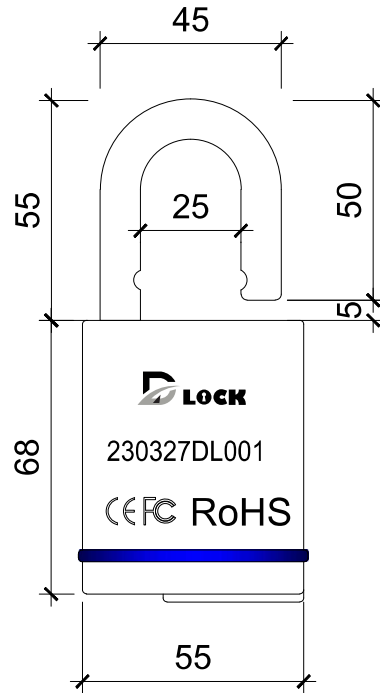

KHOÁ DLP1 ULTRA

B MẶT CHIẾU ĐỨNG
508 SCALE: 1/4

C MẶT CHIẾU CẠNH
508 SCALE: 1/4

A MẶT CHIẾU BẰNG
508 SCALE: 1/4

WWW.DILLOCK.VN

TÊN CTY:
Công ty Cổ Phần Công Nghệ DILSMART

Tên sản phẩm:
KHOÁ CỬA THÔNG MINH DILLOCK

Ngày Ch.Sửa	Số Lần Ch.Sửa	Trang Chính Sửa

Trang bản vẽ:

KHOÁ DLP1 ULTRA	
Segment (Phần khúc)	High-class (Hàng cao cấp)
Material (Chất liệu)	Đồng thau
Type (Loại)	Công - sân vườn
Surface (Bề mặt)	Đồng thau cán mờ
Door thickness (Độ dày cửa)	Khoá móc
Unlock method (Phương thức mở khoá)	Vân tay- Chia khoá - App điện thoại
Source (Nguồn)	Pin sạc Li-on 250
Battery life time (Tuổi thọ Pin)	Pin sạc
Operating temperature (Nhiệt độ làm việc)	-25°C - 60°C
Emergency Power supply (Nguồn khẩn cấp)	USB
Application (Sử dụng)	Tuya